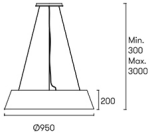

Ringofire Ø950

Francesc Vilaró

00-0054-05-BW

CARATTERISTICHE TECNICHE

IP20

Potenza (w) : 31.2W

Consumo totale della lampada (W) : 35W

Lumen reali : 1131

Lm/W reali : 32

Temperatura del colore : Bianco caldo - 3000K

Angolo de l'ottica / Riflettore : HORIZONTAL 112°

Materiale della struttura : Poliuretano, Acciaio

Finitura struttura : Nero metallizzato

Vita utile : 50.000h L80B20

CRI: 80

MacAdam steps: 5

Rischio fotobiologico: RG0

LOGISTICA

Peso netto (Kg): 10

Peso imballato (kg): 16

Imballaggio: 1080mm x 1080mm x 300mm

 1 Un